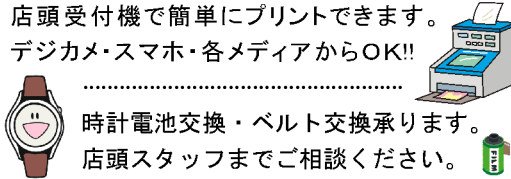

★1月26日(火)まで!! 詳しくは店頭まで

スクラッチ 5種類 販売中!!

フォトショップ中谷地

直通ダイヤル 697-0761

デジタルプリント受付中!!

店頭受付機で簡単にプリントできます。デジカメ・スマホ・各メディアからOK!!

時計電池交換・ベルト交換承ります。店頭スタッフまでご相談ください。

大切なあなたに...